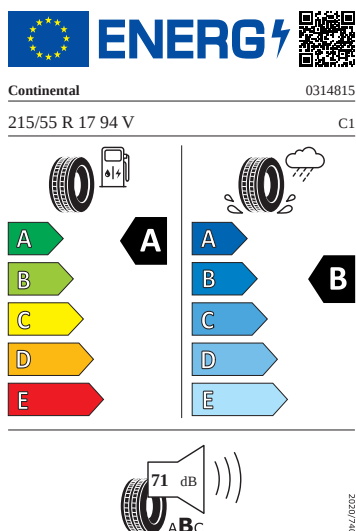

- Sunset

Infotainment

- Digitální asistentka Laura - hlasové ovládání
- DAB - digitální radiopřijem
- 2× USB-C vpředu
- Virtuální kokpit mini 8"
- Infotainment Media 8" s přípravou pro navigační systém
- 8 reproduktorů
- Bezdrátový SmartLink
- Bluetooth
- Příprava pro služby Škoda Connect

Vnější výbava

- Střešní nosič - černý matný
- Černé matné lišty oken
- Ochranné lemy blatníků
- Vnější zpětná zrcátka lakovaná v barvě karoserie
- El. sklápění pro vnější zpětná zrcátka s aut. stmíváním u řidiče, elektricky nastavitelná a vyhřívaná
- LED přední světlomety
- Stěrač zadního okna s ostříkovačem
- Top LED zadní světlá s animovanými ukazateli směru jízdy
- Virtuální pedál (elektrické víko zavazadlového prostoru s bezdotykovou funkcí)
- Parkovací senzory vpředu a vzadu
- Ostříkovače předních světlometů

Kola a pneumatiky

- Kontrola tlaku v pneumatikách
- Disky kol z lehké slitiny Scutus 17" antracitová leštěná 7J × 17" ET45
- Pneumatiky 215/55 R17 94V
- Rezervní kolo (dojezdové)
- Aero kryty kol černé matné

Ostatní

- Dva klíče dálkového centrálního zamykání
- Sada nářadí a zvedák vozu

Vnitřní vybavení

- Multifunkční kožený vyhřívaný volant

Energetické štítky pneumatik

- Continental 215/55 R17