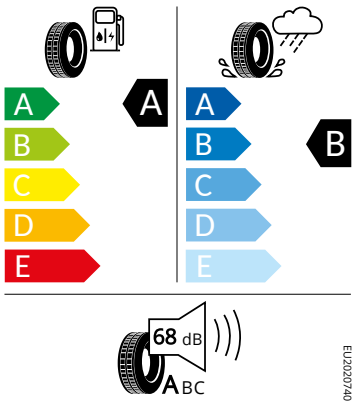

## Energetické štítky pneumatik

- Bridgestone 205/55 R16

- Goodyear 205/55 R16

Goodyear

577215

205/55 R16

C1

EU/2020/740