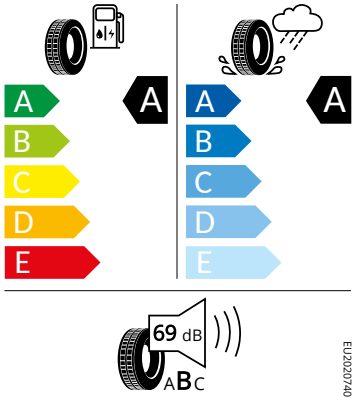

- Nexen 205/55 R16

Nexen

JACC

205/55 R16

C1

EU/2020/740