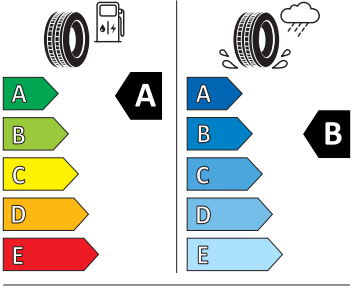

Energetické štítky pneumatik

- Goodyear 205/60 R16

GOODYEAR

546288

205/60R16 92 V

C1

2020/740

- Kumho 205/60 R16