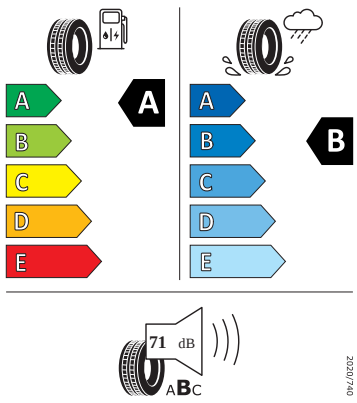

Vnitřní vybavení

- Multifunkční kožený vyhříváný volant

Energetické štítky pneumatik

- Continental 215/55 R17

Continental

0314815

215/55 R 17 94 V

C1