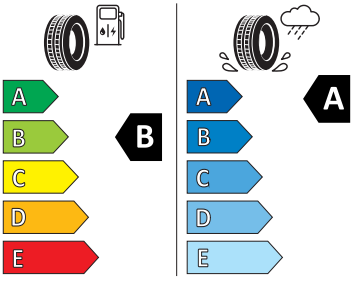

## Energetické štítky pneumatik

- Bridgestone 225.0/45.0 R18

BRIDGESTONE 13007

225/45 R18 91 Y C1

2020/740

- Goodyear 225.0/45.0 R18

GOODYEAR 546337

225/45R18 91 Y C1