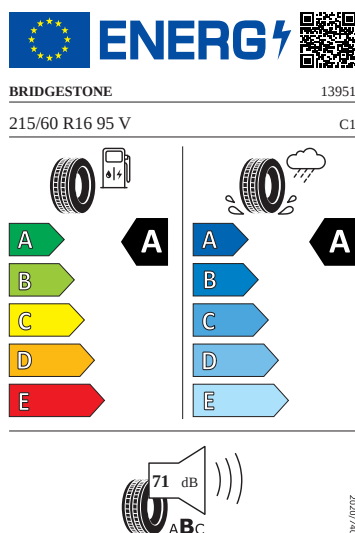

- Elektrické ovládání oken vpředu a vzadu
- Sluneční clony s osvětleným kosmetickým zrcátkem na straně řidiče a spolujezdce
- Kožená hlavice řadící páky
- Schránka na brýle
- Dekorativní obložení palubní desky Unique Chrome a dveří Anodized Cross Line
- Světla na čtení vpředu a vzadu
- Dvouzónová klimatizace Climatronic
- Sunset

Infotainment

- Digitální asistentka Laura - hlasové ovládání
- DAB - digitální radiopřijem
- 2× USB-C vpředu
- Infotainment Media 8" s přípravou pro navigační systém
- 8 reproduktorů
- Bezdrátový SmartLink
- Příprava pro služby Škoda Connect
- Virtuální kokpit 10"
- Bluetooth a bezdrátové nabíjení telefonu

Vnější výbava

- Střešní nosič - černý matný
- Černé matné lišty oken
- Ochranné lemy blatníků
- Vnější zpětná zrcátka lakovaná v barvě karoserie
- El. sklápění pro vnější zpětná zrcátka s aut. stmíváním u řidiče, elektricky nastavitelná a vyhřívána
- LED přední světlomety
- Stěrač zadního okna s ostříkovačem
- Top LED zadní světla s animovanými ukazateli směru jízdy
- Virtuální pedál (elektrické víko zavazadlového prostoru s bezdotykovou funkcí)
- Parkovací senzory vpředu a vzadu
- Ostříkovače předních světlometů

Ostatní

- Dva klíče dálkového centrálního zamykání
- Sada náradí a zvedák vozu

Vnitřní vybavení

- Multifunkční kožený vyhříváný volant s pádly

Energetické štítky pneumatik

- Bridgestone 215/60 R16