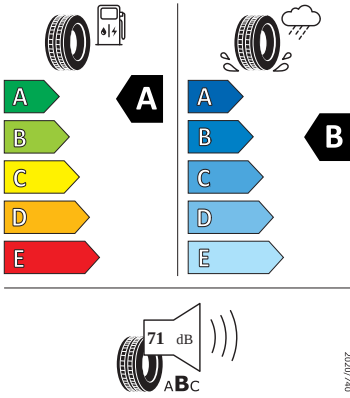

- Continental 205/55 R16

Continental

0358489

205/55 R 16 91 H

C1