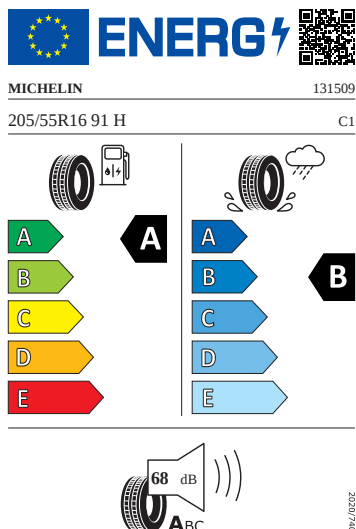

Vnitřní výbava

- Rozpoznávání dopravních značek
- Cargo elementy
- Kryt zavazadlového prostoru se sítí na zavazadla
- Elektrické ovládání oken vpředu a vzadu
- Schránka před spolujezdcem
- Sluneční clony s kosmetickým zrcátkem
- Černé lesklé orámování v interiéru
- Síťový program
- Šedý strop
- Kožená hlavice řadicí páky a madlo ruční brzdy
- Schránka na brýle
- Textilní dekor palubní desky Creppe šedý
- Manuální klimatizace

Vnější výbava

- Standardní lišty oken
- Konvexní vnější zpětné zrcátko u spolujezdce
- Konvexní vnější zpětné zrcátko u řidiče
- Vnější zpětná zrcátka lakovaná v barvě karoserie
- Mřížka chladiče s chromovanou lištou
- Vnější zpětná zrcátka elektricky nastavitelná a vyhřívaná
- Parkovací senzory vzadu
- LED přední světlomety
- Stěrač zadního okna s ostříkovačem
- LED zadní světla
- Příprava pro tažné zařízení

Kola a pneumatiky

- Nepřímá kontrola tlaku v pneumatikách
- Pneumatiky 205/55 R16 91H
- Rezervní kolo (nepřilohodnotné)

Motor a převodovka

- Systém Start/Stop

Vnitřní vybavení

- Multifunkční kožený volant

Energetické štítky pneumatik

- Michelin 205/55 R16