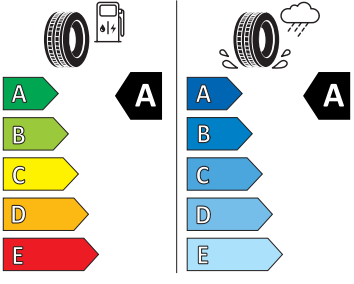

BRIDGESTONE 13264

205/60 R16 92 H C1