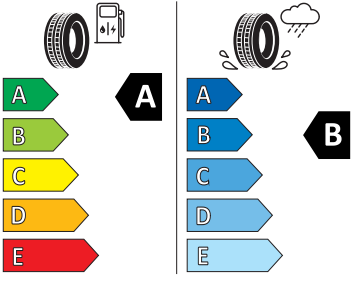

2020/740

- Goodyear 205/60 R16

GOODYEAR 546287

205/60R16 92 H C1