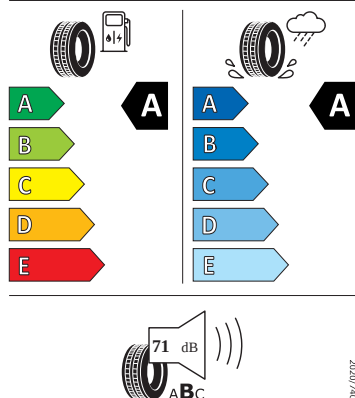

- Rozpoznání únavy řidiče
- Tísňové volání eCall
- USB-C u vnitřního zpětného zrcátka

Energetické štítky pneumatik

- Continental 205/55 R17

Continental 0358161

205/55 R 17 91 V C1

- Goodyear 205/55 R17

GOODYEAR 546612