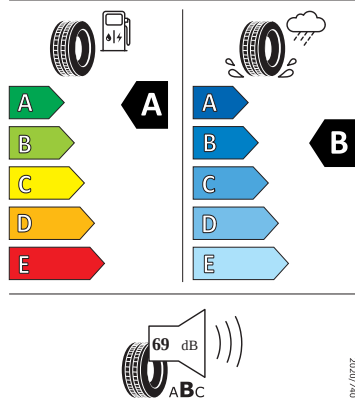

- Goodyear 205/55 R17

GOODYEAR 546612

205/55R17 91 V C1